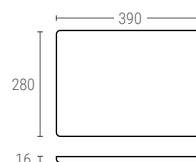

» VASSOI DI PRESENTAZIONE

130

VASSOIO DI PRESENTAZIONE ABS

Dimensioni Est.	L.290; A.220; h.20 mm
Peso	0,215 kg
Colore	○
Materiale	ABS
Unità per scatola	25

130/1 | HDPE

Peso	0,175 kg
Colore	● ○
Materiale	HDPE

Dimensioni Interne (mm)

140

VASSOIO DI PRESENTAZIONE ABS

Dimensioni Est.	L.330; A.225; h.20 mm
Peso	0,275 kg
Colore	○
Materiale	ABS
Unità per scatola	25

140/1 | HDPE

Peso	0,230 kg
Colore	● ○
Materiale	HDPE

Dimensioni Interne (mm)

150

VASSOIO DI PRESENTAZIONE ABS

Dimensioni Est.	L.400; A.290; h.20 mm
Peso	0,440 kg
Colore	○
Materiale	ABS
Unità per scatola	25

150/1 | HDPE

Peso	0,380 kg
Colore	● ○
Materiale	HDPE

Dimensioni Interne (mm)

160

VASSOIO DI PRESENTAZIONE ABS

Dimensioni Est.	L.600; A.400; h.25 mm
Peso	1,090 kg
Colore	○ ●
Materiale	ABS
Unità per scatola	10

Dimensioni Interne (mm)

102

CARAFFA

Altezza	180 mm.
Peso	0,120 kg.
Colore	● ○
Materiale	PP
Unità per scatola	128