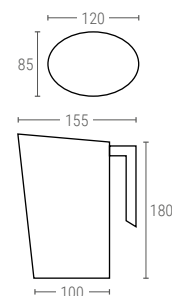

CONTENITORI
SOVRAPPONIBILI

CONT. INSERIBILI
E SOVRAPPONIBILI

CARRELLI

CONTENITORI
E SERBATOI

PALLET

ARTICOLI VARI

CASSONETTI
PER RIFIUTI

TRANSENNE
IN PLASTICA