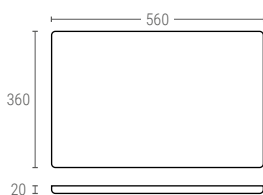

» VASSOI DI PRESENTAZIONE

130

VASSOIO DI PRESENTAZIONE ABS

Dimensioni Est.	L.290; A.220; h.20 mm
Peso	0,215 kg
Colore	○
Materiale	ABS
Unità per scatola	25

130/1 | HDPE

Peso	0,175 kg
Colore	● ○
Materiale	HDPE

Dimensioni Interne (mm)

140

VASSOIO DI PRESENTAZIONE ABS

Dimensioni Est.	L.330; A.225; h.20 mm
Peso	0,275 kg
Colore	○
Materiale	ABS
Unità per scatola	25

140/1 | HDPE

Peso	0,230 kg
Colore	● ○
Materiale	HDPE

Dimensioni Interne (mm)

150

VASSOIO DI PRESENTAZIONE ABS

Dimensioni Est.	L.400; A.290; h.20 mm
Peso	0,440 kg
Colore	○
Materiale	ABS
Unità per scatola	25

150/1 | HDPE

Peso	0,380 kg
Colore	● ○
Materiale	HDPE

Dimensioni Interne (mm)

160

VASSOIO DI PRESENTAZIONE ABS

Dimensioni Est.	L.600; A.400; h.25 mm
Peso	1,090 kg
Colore	○ ●
Materiale	ABS
Unità per scatola	10

Dimensioni Interne (mm)

102

CARAFFA

Altezza	180 mm.
Peso	0,120 kg.
Colore	● ○
Materiale	PP
Unità per scatola	128