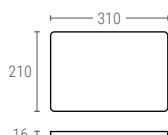

» VASSOI DI PRESENTAZIONE

130

VASSOIO DI PRESENTAZIONE ABS

Dimensioni Est.	L.290; A.220; h.20 mm
Peso	0,215 kg
Colore	○
Materiale	ABS
Unità per scatola	25

130/1 | HDPE

Peso	0,175 kg
Colore	● ○
Materiale	HDPE

Dimensioni Interne (mm)

140

VASSOIO DI PRESENTAZIONE ABS

Dimensioni Est.	L.330; A.225; h.20 mm
Peso	0,275 kg
Colore	○
Materiale	ABS
Unità per scatola	25

140/1 | HDPE

Peso	0,230 kg
Colore	● ○
Materiale	HDPE

Dimensioni Interne (mm)

150

VASSOIO DI PRESENTAZIONE ABS

Dimensioni Est.	L.400; A.290; h.20 mm
Peso	0,440 kg
Colore	○
Materiale	ABS
Unità per scatola	25

150/1 | HDPE

Peso	0,380 kg
Colore	● ○
Materiale	HDPE

Dimensioni Interne (mm)

160

VASSOIO DI PRESENTAZIONE ABS

Dimensioni Est.	L.600; A.400; h.25 mm
Peso	1,090 kg
Colore	○ ●
Materiale	ABS
Unità per scatola	10

Dimensioni Interne (mm)

102

CARAFFA

Altezza	180 mm.
Peso	0,120 kg.
Colore	● ○
Materiale	PP
Unità per scatola	128