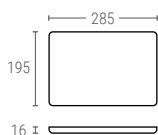

» VASSOI DI PRESENTAZIONE

130

VASSOIO DI PRESENTAZIONE ABS

Dimensioni Est.	L.290; A.220; h.20 mm
Peso	0,215 kg
Colore	○
Materiale	ABS
Unità per scatola	25

130/1 | HDPE

Peso	0,175 kg
Colore	● ○
Materiale	HDPE

Dimensioni Interne (mm)

140

VASSOIO DI PRESENTAZIONE ABS

Dimensioni Est.	L.330; A.225; h.20 mm
Peso	0,275 kg
Colore	○
Materiale	ABS
Unità per scatola	25

140/1 | HDPE

Peso	0,230 kg
Colore	● ○
Materiale	HDPE

Dimensioni Interne (mm)

150

VASSOIO DI PRESENTAZIONE ABS

Dimensioni Est.	L.400; A.290; h.20 mm
Peso	0,440 kg
Colore	○
Materiale	ABS
Unità per scatola	25

150/1 | HDPE

Peso	0,380 kg
Colore	● ○
Materiale	HDPE

Dimensioni Interne (mm)

160

VASSOIO DI PRESENTAZIONE ABS

Dimensioni Est.	L.600; A.400; h.25 mm
Peso	1,090 kg
Colore	○ ●
Materiale	ABS
Unità per scatola	10

Dimensioni Interne (mm)

102

CARAFFA

Altezza	180 mm.
Peso	0,120 kg.
Colore	● ○
Materiale	PP
Unità per scatola	128