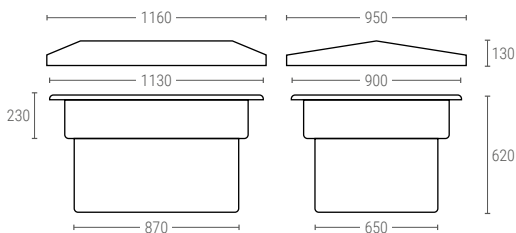

» SERBATOI RETTANGOLARI

320250

SERBATOIO RETTANGOLARE CON COPERCHIO

Dimensioni Est. L.910; A.650; h.635 mm
 Peso 14 kg
 Capacità 250 Litri
 Colore
 Materiale LLDPE

C320250 | CARRELLO PER SERBATOIO RETTANGOLARE RIF. 320250

Dimensioni Interne (mm.)

320501

SERBATOIO RETTANGOLARE CON COPERCHIO

Dimensioni Est. L.1130; A.900; h.620 mm
 Peso 18 kg
 Capacità 500 Litri
 Colore
 Materiale LLDPE

Dimensioni Interne (mm.)

32050101 | COPERCHIO

C320501 | CARRELLO PER SERBATOIO RETTANGOLARE RIF. 320251

321000

SERBATOIO RETTANGOLARE CON COPERCHIO

Dimensioni Est. L.1640; A.1040; h.800 mm
 Peso 32 kg
 Capacità 1000 Litri
 Colore
 Materiale LLDPE

Dimensioni Interne (mm.)