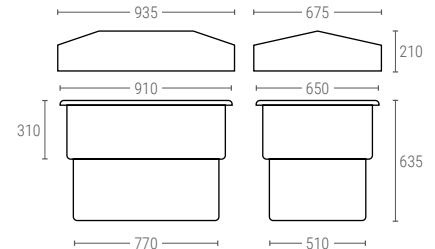

» SERBATOI RETTANGOLARI

320250

SERBATOIO RETTANGOLARE CON COPERCHIO

Dimensioni Est. L.910; A.650; h.635 mm
 Peso 14 kg
 Capacità 250 Litri
 Colore
 Materiale LLDPE

C320250 | CARRELLO PER SERBATOIO RETTANGOLARE RIF. 320250

Dimensioni Interne (mm.)

320501

SERBATOIO RETTANGOLARE CON COPERCHIO

Dimensioni Est. L.1130; A.900; h.620 mm
 Peso 18 kg
 Capacità 500 Litri
 Colore
 Materiale LLDPE

Dimensioni Interne (mm.)

32050101 | COPERCHIO

C320501 | CARRELLO PER SERBATOIO RETTANGOLARE RIF. 320251

321000

SERBATOIO RETTANGOLARE CON COPERCHIO

Dimensioni Est. L.1640; A.1040; h.800 mm
 Peso 32 kg
 Capacità 1000 Litri
 Colore
 Materiale LLDPE

Dimensioni Interne (mm.)

32100001 | COPERCHIO

C321000 | CARRELLO PER SERBATOIO RETTANGOLARE RIF. 321000