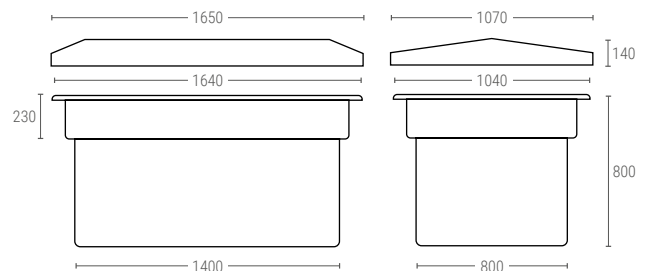

» SERBATOI RETTANGOLARI

320250

SERBATOIO RETTANGOLARE CON COPERCHIO

Dimensioni Est. L.910; A.650; h.635 mm
 Peso 14 kg
 Capacità 250 Litri
 Colore
 Materiale LLDPE

C320250 | CARRELLO PER SERBATOIO RETTANGOLARE RIF. 320250

Dimensioni Interne (mm.)

320501

SERBATOIO RETTANGOLARE CON COPERCHIO

Dimensioni Est. L.1130; A.900; h.620 mm
 Peso 18 kg
 Capacità 500 Litri
 Colore
 Materiale LLDPE

Dimensioni Interne (mm.)

32050101 | COPERCHIO

C320501 | CARRELLO PER SERBATOIO RETTANGOLARE RIF. 320251

321000

SERBATOIO RETTANGOLARE CON COPERCHIO

Dimensioni Est. L.1640; A.1040; h.800 mm
 Peso 32 kg
 Capacità 1000 Litri
 Colore
 Materiale LLDPE

Dimensioni Interne (mm.)