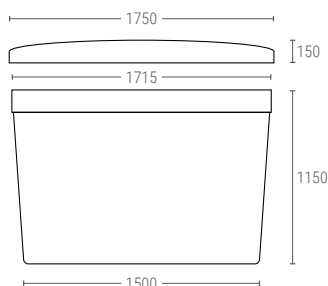

» SERBATOI CONICI

250200 | SERBATOIO CONICO

Dimensioni Est. Ø 645, h. 890 mm
 Peso 6 kg
 Capacità 200 Litri
 Colore ○○
 Materiale LLDPE

Dimensioni Interne (mm.)

260200 | COPERCHIO

250500 | SERBATOIO CONICO

Dimensioni Est. Ø 880, h. 1140 mm
 Peso 10 kg
 Capacità 500 Litri
 Colore ○○
 Materiale LLDPE

Dimensioni Interne (mm.)

260500 | COPERCHIO

251000 | SERBATOIO CONICO

Dimensioni Est. Ø 1170, h. 1320 mm
 Peso 18 kg
 Capacità 1000 Litri
 Colore ○○
 Materiale LLDPE

Dimensioni Interne (mm.)

261000 | COPERCHIO

252000 | SERBATOIO CONICO

Dimensioni Est. Ø 1715, h. 1150 mm
 Peso 50 kg
 Capacità 2000 Litri
 Colore ○○
 Materiale LLDPE

Dimensioni Interne (mm.)

262000 | COPERCHIO

253000 | SERBATOIO CONICO

Dimensioni Est. Ø 1830, h. 1440 mm
 Peso 50 kg
 Capacità 3000 Litri
 Colore ○○
 Materiale LLDPE

Dimensioni Interne (mm.)

263000 | COPERCHIO

i Tutti i nostri serbatoi conici sono dotati di indicazioni del livello del liquido.