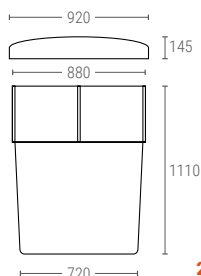

» SERBATOI CONICI

250200 | SERBATOIO CONICO

Dimensioni Est. Ø 645, h. 890 mm
 Peso 6 kg
 Capacità 200 Litri
 Colore ○○
 Materiale LLDPE

Dimensioni Interne (mm.)

260200 | COPERCHIO

250500 | SERBATOIO CONICO

Dimensioni Est. Ø 880, h. 1140 mm
 Peso 10 kg
 Capacità 500 Litri
 Colore ○○
 Materiale LLDPE

Dimensioni Interne (mm.)

260500 | COPERCHIO

251000 | SERBATOIO CONICO

Dimensioni Est. Ø 1170, h. 1320 mm
 Peso 18 kg
 Capacità 1000 Litri
 Colore ○○
 Materiale LLDPE

Dimensioni Interne (mm.)

261000 | COPERCHIO

252000 | SERBATOIO CONICO

Dimensioni Est. Ø 1715, h. 1150 mm
 Peso 50 kg
 Capacità 2000 Litri
 Colore ○○
 Materiale LLDPE

Dimensioni Interne (mm.)

262000 | COPERCHIO

253000 | SERBATOIO CONICO

Dimensioni Est. Ø 1830, h. 1440 mm
 Peso 50 kg
 Capacità 3000 Litri
 Colore ○○
 Materiale LLDPE

Dimensioni Interne (mm.)

263000 | COPERCHIO

i Tutti i nostri serbatoi conici sono dotati di indicazioni del livello del liquido.