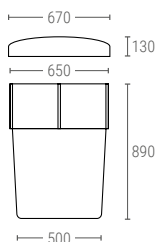

» SERBATOI CONICI

250200 | SERBATOIO CONICO

Dimensioni Est. Ø 645, h. 890 mm
 Peso 6 kg
 Capacità 200 Litri
 Colore ○○
 Materiale LLDPE

Dimensioni Interne (mm.)

260200 | COPERCHIO

250500 | SERBATOIO CONICO

Dimensioni Est. Ø 880, h. 1140 mm
 Peso 10 kg
 Capacità 500 Litri
 Colore ○○
 Materiale LLDPE

Dimensioni Interne (mm.)

260500 | COPERCHIO

251000 | SERBATOIO CONICO

Dimensioni Est. Ø 1170, h. 1320 mm
 Peso 18 kg
 Capacità 1000 Litri
 Colore ○○
 Materiale LLDPE

Dimensioni Interne (mm.)

261000 | COPERCHIO

252000 | SERBATOIO CONICO

Dimensioni Est. Ø 1715, h. 1150 mm
 Peso 50 kg
 Capacità 2000 Litri
 Colore ○○
 Materiale LLDPE

Dimensioni Interne (mm.)

262000 | COPERCHIO

253000 | SERBATOIO CONICO

Dimensioni Est. Ø 1830, h. 1440 mm
 Peso 50 kg
 Capacità 3000 Litri
 Colore ○○
 Materiale LLDPE

Dimensioni Interne (mm.)

263000 | COPERCHIO

i Tutti i nostri serbatoi conici sono dotati di indicazioni del livello del liquido.