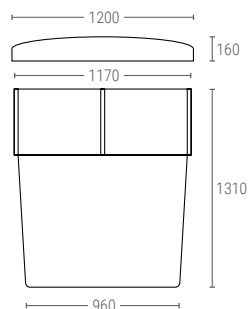

» SERBATOI CONICI

250200 | SERBATOIO CONICO

Dimensioni Est. Ø 645, h. 890 mm
 Peso 6 kg
 Capacità 200 Litri
 Colore ○○
 Materiale LLDPE

Dimensioni Interne (mm.)

260200 | COPERCHIO

250500 | SERBATOIO CONICO

Dimensioni Est. Ø 880, h. 1140 mm
 Peso 10 kg
 Capacità 500 Litri
 Colore ○○
 Materiale LLDPE

Dimensioni Interne (mm.)

260500 | COPERCHIO

251000 | SERBATOIO CONICO

Dimensioni Est. Ø 1170, h. 1320 mm
 Peso 18 kg
 Capacità 1000 Litri
 Colore ○○
 Materiale LLDPE

Dimensioni Interne (mm.)

261000 | COPERCHIO

252000 | SERBATOIO CONICO

Dimensioni Est. Ø 1715, h. 1150 mm
 Peso 50 kg
 Capacità 2000 Litri
 Colore ○○
 Materiale LLDPE

Dimensioni Interne (mm.)

262000 | COPERCHIO

253000 | SERBATOIO CONICO

Dimensioni Est. Ø 1830, h. 1440 mm
 Peso 50 kg
 Capacità 3000 Litri
 Colore ○○
 Materiale LLDPE

Dimensioni Interne (mm.)

263000 | COPERCHIO

i Tutti i nostri serbatoi conici sono dotati di indicazioni del livello del liquido.