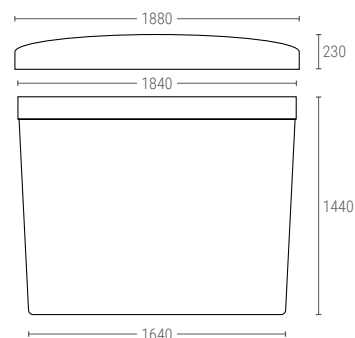

» SERBATOI CONICI

250200 | SERBATOIO CONICO

Dimensioni Est. Ø 645, h. 890 mm
 Peso 6 kg
 Capacità 200 Litri
 Colore ○○
 Materiale LLDPE

Dimensioni Interne (mm.)

260200 | COPERCHIO

250500 | SERBATOIO CONICO

Dimensioni Est. Ø 880, h. 1140 mm
 Peso 10 kg
 Capacità 500 Litri
 Colore ○○
 Materiale LLDPE

Dimensioni Interne (mm.)

260500 | COPERCHIO

251000 | SERBATOIO CONICO

Dimensioni Est. Ø 1170, h. 1320 mm
 Peso 18 kg
 Capacità 1000 Litri
 Colore ○○
 Materiale LLDPE

Dimensioni Interne (mm.)

261000 | COPERCHIO

252000 | SERBATOIO CONICO

Dimensioni Est. Ø 1715, h. 1150 mm
 Peso 50 kg
 Capacità 2000 Litri
 Colore ○○
 Materiale LLDPE

Dimensioni Interne (mm.)

262000 | COPERCHIO

253000 | SERBATOIO CONICO

Dimensioni Est. Ø 1830, h. 1440 mm
 Peso 50 kg
 Capacità 3000 Litri
 Colore ○○
 Materiale LLDPE

Dimensioni Interne (mm.)

263000 | COPERCHIO

i Tutti i nostri serbatoi conici sono dotati di indicazioni del livello del liquido.