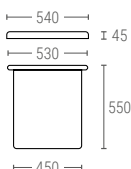

» SERBATOI CILINDRICI

270080

SERBATOIO CILINDRICO CON COPERCHIO

Dimensioni Est. Ø 518, h. 550 mm
 Peso 4,5 kg
 Capacità 80 Litri
 Colore 
 Materiale LLDPE

Dimensioni Interne (mm.)

270130

SERBATOIO CILINDRICO CON COPERCHIO

Dimensioni Est. Ø 588, h. 650 mm
 Peso 7 kg
 Capacità 130 Litri
 Colore 
 Materiale LLDPE

Dimensioni Interne (mm.)

270220

SERBATOIO CILINDRICO CON COPERCHIO

Dimensioni Est. Ø 650, h. 870 mm
 Peso 8 kg
 Capacità 220 Litri
 Colore 
 Materiale LLDPE

Dimensioni Interne (mm.)

270550

SERBATOIO CILINDRICO CON COPERCHIO

Dimensioni Est. Ø 868, h. 1165 mm
 Peso 17 kg
 Capacità 550 Litri
 Colore 
 Materiale LLDPE

Dimensioni Interne (mm.)

271000

SERBATOIO CILINDRICO CON COPERCHIO

Dimensioni Est. Ø 1080, h. 1385 mm
 Peso 28 kg
 Capacità 1000 Litri
 Colore 
 Materiale LLDPE

Dimensioni Interne (mm.)

272000

SERBATOIO CILINDRICO CON COPERCHIO

Dimensioni Est. Ø 1420, h. 1510 mm
 Peso 50 kg
 Capacità 2000 Litri
 Colore 
 Materiale LLDPE