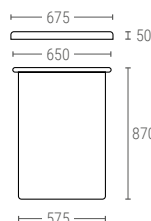

» SERBATOI CILINDRICI

270080

SERBATOIO CILINDRICO CON COPERCHIO

Dimensioni Est. Ø 518, h. 550 mm
 Peso 4,5 kg
 Capacità 80 Litri
 Colore 
 Materiale LLDPE

Dimensioni Interne (mm.)

270130

SERBATOIO CILINDRICO CON COPERCHIO

Dimensioni Est. Ø 588, h. 650 mm
 Peso 7 kg
 Capacità 130 Litri
 Colore 
 Materiale LLDPE

Dimensioni Interne (mm.)

270220

SERBATOIO CILINDRICO CON COPERCHIO

Dimensioni Est. Ø 650, h. 870 mm
 Peso 8 kg
 Capacità 220 Litri
 Colore 
 Materiale LLDPE

Dimensioni Interne (mm.)

270550

SERBATOIO CILINDRICO CON COPERCHIO

Dimensioni Est. Ø 868, h. 1165 mm
 Peso 17 kg
 Capacità 550 Litri
 Colore 
 Materiale LLDPE

Dimensioni Interne (mm.)

271000

SERBATOIO CILINDRICO CON COPERCHIO

Dimensioni Est. Ø 1080, h. 1385 mm
 Peso 28 kg
 Capacità 1000 Litri
 Colore 
 Materiale LLDPE

Dimensioni Interne (mm.)

272000

SERBATOIO CILINDRICO CON COPERCHIO

Dimensioni Est. Ø 1420, h. 1510 mm
 Peso 50 kg
 Capacità 2000 Litri
 Colore 
 Materiale LLDPE