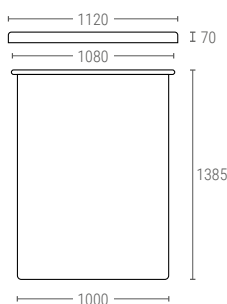

» SERBATOI CILINDRICI

270080

SERBATOIO CILINDRICO CON COPERCHIO

Dimensioni Est. Ø 518, h. 550 mm
 Peso 4,5 kg
 Capacità 80 Litri
 Colore 
 Materiale LLDPE

Dimensioni Interne (mm.)

270130

SERBATOIO CILINDRICO CON COPERCHIO

Dimensioni Est. Ø 588, h. 650 mm
 Peso 7 kg
 Capacità 130 Litri
 Colore 
 Materiale LLDPE

Dimensioni Interne (mm.)

270220

SERBATOIO CILINDRICO CON COPERCHIO

Dimensioni Est. Ø 650, h. 870 mm
 Peso 8 kg
 Capacità 220 Litri
 Colore 
 Materiale LLDPE

Dimensioni Interne (mm.)

270550

SERBATOIO CILINDRICO CON COPERCHIO

Dimensioni Est. Ø 868, h. 1165 mm
 Peso 17 kg
 Capacità 550 Litri
 Colore 
 Materiale LLDPE

Dimensioni Interne (mm.)

271000

SERBATOIO CILINDRICO CON COPERCHIO

Dimensioni Est. Ø 1080, h. 1385 mm
 Peso 28 kg
 Capacità 1000 Litri
 Colore 
 Materiale LLDPE

Dimensioni Interne (mm.)

272000

SERBATOIO CILINDRICO CON COPERCHIO

Dimensioni Est. Ø 1420, h. 1510 mm
 Peso 50 kg
 Capacità 2000 Litri
 Colore 
 Materiale LLDPE