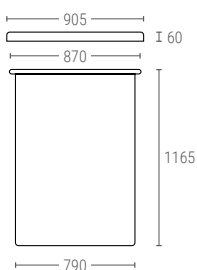

» SERBATOI CILINDRICI

270080

SERBATOIO CILINDRICO CON COPERCHIO

Dimensioni Est. Ø 518, h. 550 mm
 Peso 4,5 kg
 Capacità 80 Litri
 Colore 
 Materiale LLDPE

Dimensioni Interne (mm.)

270130

SERBATOIO CILINDRICO CON COPERCHIO

Dimensioni Est. Ø 588, h. 650 mm
 Peso 7 kg
 Capacità 130 Litri
 Colore 
 Materiale LLDPE

Dimensioni Interne (mm.)

270220

SERBATOIO CILINDRICO CON COPERCHIO

Dimensioni Est. Ø 650, h. 870 mm
 Peso 8 kg
 Capacità 220 Litri
 Colore 
 Materiale LLDPE

Dimensioni Interne (mm.)

270550

SERBATOIO CILINDRICO CON COPERCHIO

Dimensioni Est. Ø 868, h. 1165 mm
 Peso 17 kg
 Capacità 550 Litri
 Colore 
 Materiale LLDPE

Dimensioni Interne (mm.)

271000

SERBATOIO CILINDRICO CON COPERCHIO

Dimensioni Est. Ø 1080, h. 1385 mm
 Peso 28 kg
 Capacità 1000 Litri
 Colore 
 Materiale LLDPE

Dimensioni Interne (mm.)

272000

SERBATOIO CILINDRICO CON COPERCHIO

Dimensioni Est. Ø 1420, h. 1510 mm
 Peso 50 kg
 Capacità 2000 Litri
 Colore 
 Materiale LLDPE