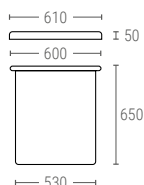

» SERBATOI CILINDRICI

270080

SERBATOIO CILINDRICO CON COPERCHIO

Dimensioni Est. Ø 518, h. 550 mm
 Peso 4,5 kg
 Capacità 80 Litri
 Colore 
 Materiale LLDPE

Dimensioni Interne (mm.)

270130

SERBATOIO CILINDRICO CON COPERCHIO

Dimensioni Est. Ø 588, h. 650 mm
 Peso 7 kg
 Capacità 130 Litri
 Colore 
 Materiale LLDPE

Dimensioni Interne (mm.)

270220

SERBATOIO CILINDRICO CON COPERCHIO

Dimensioni Est. Ø 650, h. 870 mm
 Peso 8 kg
 Capacità 220 Litri
 Colore 
 Materiale LLDPE

Dimensioni Interne (mm.)

270550

SERBATOIO CILINDRICO CON COPERCHIO

Dimensioni Est. Ø 868, h. 1165 mm
 Peso 17 kg
 Capacità 550 Litri
 Colore 
 Materiale LLDPE

Dimensioni Interne (mm.)

271000

SERBATOIO CILINDRICO CON COPERCHIO

Dimensioni Est. Ø 1080, h. 1385 mm
 Peso 28 kg
 Capacità 1000 Litri
 Colore 
 Materiale LLDPE

Dimensioni Interne (mm.)

272000

SERBATOIO CILINDRICO CON COPERCHIO

Dimensioni Est. Ø 1420, h. 1510 mm
 Peso 50 kg
 Capacità 2000 Litri
 Colore 
 Materiale LLDPE