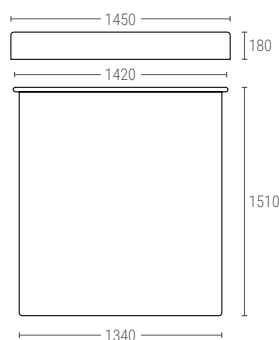

CONTENITORI
SOVRAPPONIBILI

CONT. INSERIBILI
E SOVRAPPONIBILI

CARRELLI

CONTENITORI
E SERBATOI

PALLET

ARTICOLI VARI

CASSONETTI
PER RIFIUTI

TRANSENNE
IN PLASTICA