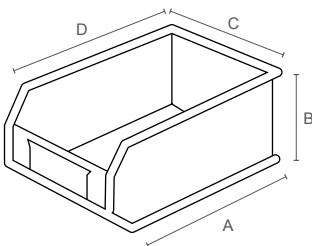

Rif.		J-5	J-4	J-3L	J3	J-2L	J-2	J-1	PA-5	PA-4
Dimensioni (mm)	A	440	300	300	200	200	140	70	440	300
	B	180	150	130	130	75	75	50	300	206
	C	300	210	150	150	105	105	105	305	210
	D	490	340	340	240	240	160	90	500	340
Peso (kg)		1,300	0,650	0,380	0,290	0,160	0,115	0,065	2,000	0,630
Capacità (Litri)		23	9	5,5	3,5	1,1	0,7	0,25	41	12
Colore										
Materiale		Polistirolo antiurto							PP	

### VANO PORTAOGGETTI SOVRAPPONIBILE

Dimensioni Est. L. 525; A.425; h.315 mm

Peso 1,970 kg.

Colore

Materiale HDPE

Unità per pallet 28

Dimensioni Interne (mm.)