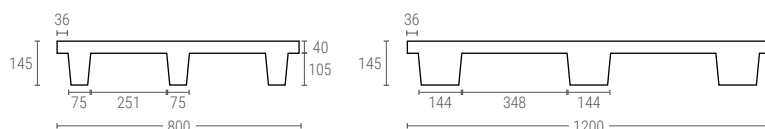

» PALLET CHIUSO

Fornito con 9 coperchi per ottenere la sua versione completamente chiusa.

1208CC

PALLET 1200X800 MM.

Superficie di appoggio 9 piedi
 Dimensioni Est. L.1200, A.800, h.145 mm
 Peso 8,200 kg
 Colore ●●
 Materiale HDPE riciclato
 Carico dinamico fino a 850 kg
 Carico statico fino a 3400 kg
 Unità per pallet 40

Dimensioni Interne (mm)

1208CCA

PALLET 1200X800 MM.

Colore ○
 Materiale HDPE

1210CC

PALLET 1200X1000 MM.

Superficie di appoggio 9 piedi
 Dimensioni Est. L.1200, A.1000, h.145 mm
 Peso 9,800 kg
 Colore ●●
 Materiale HDPE riciclato
 Carico dinamico fino a 850 kg
 Carico statico fino a 3400 kg
 Unità per pallet 40

Dimensioni Interne (mm)