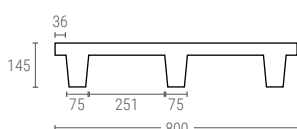

### PALLET 1200X800 MM.

Superficie di appoggio 9 piedi  
 Dimensioni Est. L.1200, A.800, h.145 mm  
 Peso 7,800 kg  
 Colore ●●  
 Materiale HDPE riciclato  
 Carico dinamico fino a 850 kg  
 Carico statico fino a 3400 kg  
 Unità per pallet 40

Dimensioni Interne (mm)

### PALET 1200X1000 MM.

Superficie di appoggio 9 piedi  
 Dimensioni Est. L.1200, A.1000, h.145 mm  
 Peso 9,400 kg  
 Colore ●●  
 Materiale HDPE riciclato  
 Carico dinamico fino a 850 kg  
 Carico statico fino a 3400 kg  
 Unità per pallet 40