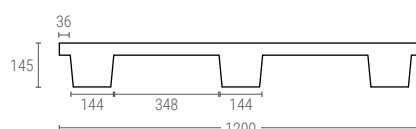

# »» PALLET INSERIBILE CHIUSO

Migliora l'efficienza durante le operazioni di stoccaggio e trasporto grazie ai bordi esterni antiscivolo.

### PALLET 1200X800 MM.

Superficie di appoggio 9 piedi  
 Dimensioni Est. L.1200, A.800, h.145 mm  
 Peso 7,800 kg  
 Colore ●●  
 Materiale HDPE riciclato  
 Carico dinamico fino a 850 kg  
 Carico statico fino a 3400 kg  
 Unità per pallet 40

Dimensioni Interne (mm)

### PALET 1200X1000 MM.

Superficie di appoggio 9 piedi  
 Dimensioni Est. L.1200, A.1000, h.145 mm  
 Peso 9,400 kg  
 Colore ●●  
 Materiale HDPE riciclato  
 Carico dinamico fino a 850 kg  
 Carico statico fino a 3400 kg  
 Unità per pallet 40