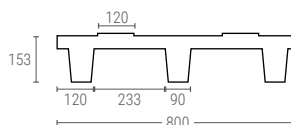

» PALLET INSERIBILE

800x600 mm.

8060

PALLET INSERIBILE GRIGLIATO

Superficie di appoggio 6 piedi
 Dimensioni Est. L.800, A.600, h.153 mm
 Peso 4,800 kg
 Colore ●
 Materiale HDPE riciclato
 Carico dinamico fino a 750 kg
 Carico statico fino a 3000 kg
 Unità per pallet 64

Dimensioni Interne (mm)

8060C

PALLET INSERIBILE CHIUSO

Superficie di appoggio 6 piedi
 Dimensioni Est. L.800, A.600, h.153 mm
 Peso 5,600 kg
 Colore ●
 Materiale HDPE riciclato
 Carico dinamico fino a 750 kg
 Carico statico fino a 3000 kg
 Unità per pallet 64

Dimensioni Interne (mm)