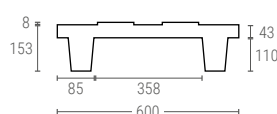

» PALLET INSERIBILE

800x600 mm.

8060

PALLET INSERIBILE GRIGLIATO

Superficie di appoggio 6 piedi
 Dimensioni Est. L.800, A.600, h.153 mm
 Peso 4,800 kg
 Colore ●
 Materiale HDPE riciclato
 Carico dinamico fino a 750 kg
 Carico statico fino a 3000 kg
 Unità per pallet 64

Dimensioni Interne (mm)

8060C

PALLET INSERIBILE CHIUSO

Superficie di appoggio 6 piedi
 Dimensioni Est. L.800, A.600, h.153 mm
 Peso 5,600 kg
 Colore ●
 Materiale HDPE riciclato
 Carico dinamico fino a 750 kg
 Carico statico fino a 3000 kg
 Unità per pallet 64

Dimensioni Interne (mm)