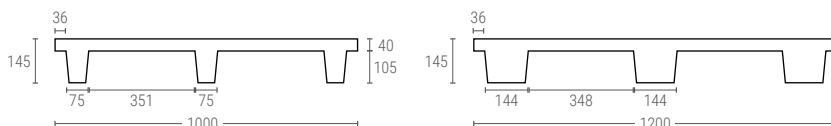

» PALLET CON TRAVERSE

1208CCT

PALLET 1200X800 MM.

Superficie di appoggio 3 traverse
 Dimensioni Est. L.1200, A.800, h.170 mm
 Peso 10,600 kg
 Colore ●●
 Materiale HDPE riciclato
 Carico dinamico fino a 1000 kg
 Carico statico fino a 4000 kg
 Unità per pallet -

1208CCTA

PALLET 1200X800 MM.

Colore ○
 Materiale HDPE

1208T | PALLET 1208 CON TRAVERSE

Peso 9,000 kg

1208CT | PALLET 1208C CON TRAVERSE

Peso 10,250 kg

Dimensioni Interne (mm)

1210CCT

PALET 1200X1000 MM.

Superficie di appoggio 3 runners
 Dimensioni Est. L.1200, W.1000, h.170 mm
 Peso 12,300 kg
 Colore ●●
 Materiale Recycled HDPE
 Carico dinamico up to 1000 kg
 Carico statico up to 4000 kg
 Unità per pallet -

Dimensioni Interne (mm)

1210T | PALLET 1210 CON TRAVERSE

Peso 10,500 kg

1210CT | PALLET 1210C CON TRAVERSE

Peso 12,000 kg