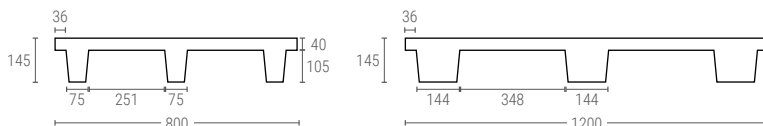

» PALLET CON TRAVERSE

1208CCT

PALLET 1200X800 MM.

Superficie di appoggio 3 traverse
 Dimensioni Est. L.1200, A.800, h.170 mm
 Peso 10,600 kg
 Colore ●●
 Materiale HDPE riciclato
 Carico dinamico fino a 1000 kg
 Carico statico fino a 4000 kg
 Unità per pallet -

1208CCTA

PALLET 1200X800 MM.

Colore ○
 Materiale HDPE

1208T | PALLET 1208 CON TRAVERSE

Peso 9,000 kg

1208CT | PALLET 1208C CON TRAVERSE

Peso 10,250 kg

Dimensioni Interne (mm)

1210CCT

PALET 1200X1000 MM.

Superficie di appoggio 3 runners
 Dimensioni Est. L.1200, W.1000, h.170 mm
 Peso 12,300 kg
 Colore ●●
 Materiale Recycled HDPE
 Carico dinamico up to 1000 kg
 Carico statico up to 4000 kg
 Unità per pallet -

Dimensioni Interne (mm)

1210T | PALLET 1210 CON TRAVERSE

Peso 10,500 kg

1210CT | PALLET 1210C CON TRAVERSE

Peso 12,000 kg