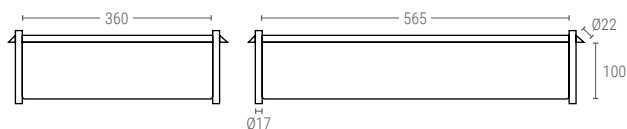

»» CONTENITORI SOVRAPPONIBILI FORATI

1564

CONTENITORE FORATO

Dimensioni Est. L.590; A.385; h.120 mm
 Peso 0,885 kg.
 Capacità 22 Litri
 Colore ○
 Materiale HDPE
 Unità per pallet 84

Dimensioni Interne (mm.)

1564C

CONTENITORE FORATO (CUCINA)

Dimensioni Est. L.590; A.385; h.120 mm
 Peso 0,950 kg
 Capacità 22 Litri
 Colore ○
 Materiale PPCOP
 Unità per pallet 84

Dimensioni Interne (mm.)

► Cibo in scatola

► Panetteria