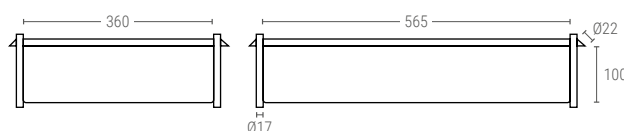

»» CONTENITORI SOVRAPPONIBILI FORATI

1564

CONTENITORE FORATO

Dimensioni Est. L.590; A.385; h.120 mm
 Peso 0,885 kg.
 Capacità 22 Litri
 Colore ○
 Materiale HDPE
 Unità per pallet 84

Dimensioni Interne (mm.)

1564C

CONTENITORE FORATO (CUCINA)

Dimensioni Est. L.590; A.385; h.120 mm
 Peso 0,950 kg
 Capacità 22 Litri
 Colore ○
 Materiale PPCOP
 Unità per pallet 84

Dimensioni Interne (mm.)

► Cibo in scatola

► Panetteria