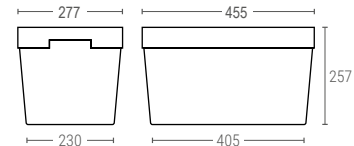

493016

CONTENITORE INSERIBILE PARETI E FONDO CHIUSO

Dimensioni est.	L.490; A.300; h.160 mm
Dimensioni base est.	L.410; A.240 mm
Peso	0,850 kg
Capacità	16 Litri
Colore	○
Materiale	PPCOP
Unità per pallet	266

Dimensioni Interne (mm.)

493021

CONTENITORE INSERIBILE PARETI E FONDO CHIUSO CON SPORTELLO SCORREVOLE

Dimensioni est.	L.490; A.300; h.210 mm
Dimensioni base est.	L.407; A.255 mm
Peso	1,065 kg
Capacità	24 Litri
Colore	○
Materiale	PPCOP
Unità per pallet	304

Dimensioni Interne (mm.)

493026

CONTENITORE INSERIBILE PARETI E FONDO CHIUSO

Dimensioni est.	L.490; A.300; h.260 mm
Dimensioni base est.	L.410; A.235 mm
Peso	1,210 kg
Capacità	29,5 Litri
Colore	○
Materiale	PPCOP
Unità per pallet	228

Dimensioni Interne (mm.)

493000

COPERCHIO PER RIF. 493328 E 493316

Dimensioni est	L.500; A.310; h.42 mm
Peso	0,490 kg
Colore	○
Materiale	PPCOP