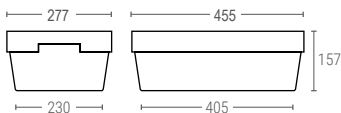

493016

CONTENITORE INSERIBILE PARETI E FONDO CHIUSO

Dimensioni est.	L.490; A.300; h.160 mm
Dimensioni base est.	L.410; A.240 mm
Peso	0,850 kg
Capacità	16 Litri
Colore	○
Materiale	PPCOP
Unità per pallet	266

Dimensioni Interne (mm.)

493021

CONTENITORE INSERIBILE PARETI E FONDO CHIUSO CON SPORTELLO SCORREVOLE

Dimensioni est.	L.490; A.300; h.210 mm
Dimensioni base est.	L.407; A.255 mm
Peso	1,065 kg
Capacità	24 Litri
Colore	○
Materiale	PPCOP
Unità per pallet	304

Dimensioni Interne (mm.)

493026

CONTENITORE INSERIBILE PARETI E FONDO CHIUSO

Dimensioni est.	L.490; A.300; h.260 mm
Dimensioni base est.	L.410; A.235 mm
Peso	1,210 kg
Capacità	29,5 Litri
Colore	○
Materiale	PPCOP
Unità per pallet	228

Dimensioni Interne (mm.)

493000

COPERCHIO PER RIF. 493328 E 493316

Dimensioni est	L.500; A.310; h.42 mm
Peso	0,490 kg
Colore	○
Materiale	PPCOP