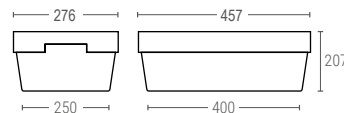

493016

CONTENITORE INSERIBILE PARETI E FONDO CHIUSO

Dimensioni est.	L.490; A.300; h.160 mm
Dimensioni base est.	L.410; A.240 mm
Peso	0,850 kg
Capacità	16 Litri
Colore	○
Materiale	PPCOP
Unità per pallet	266

Dimensioni Interne (mm.)

493021

CONTENITORE INSERIBILE PARETI E FONDO CHIUSO CON SPORTELLO SCORREVOLE

Dimensioni est.	L.490; A.300; h.210 mm
Dimensioni base est.	L.407; A.255 mm
Peso	1,065 kg
Capacità	24 Litri
Colore	○
Materiale	PPCOP
Unità per pallet	304

Dimensioni Interne (mm.)

493026

CONTENITORE INSERIBILE PARETI E FONDO CHIUSO

Dimensioni est.	L.490; A.300; h.260 mm
Dimensioni base est.	L.410; A.235 mm
Peso	1,210 kg
Capacità	29,5 Litri
Colore	○
Materiale	PPCOP
Unità per pallet	228

Dimensioni Interne (mm.)

493000

COPERCHIO PER RIF. 493328 E 493316

Dimensioni est	L.500; A.310; h.42 mm
Peso	0,490 kg
Colore	○
Materiale	PPCOP