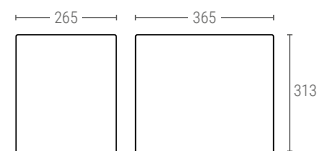

Dimensioni Interne (mm.)

4312 | CONTENITORE PARETI E FONDO CHIUSO

Dimensioni Est. L.400; A.300; h.120 mm
 Peso 0,700 kg
 Capacità 11 Litri
 Colore 
 Materiale HDPE
 Unità per pallet 160

Dimensioni Interne (mm.)

4317 | CONTENITORE PARETI E FONDO CHIUSO

Dimensioni Est. L.400; A.300; h.170 mm
 Peso 0,850 kg
 Capacità 16 Litri
 Colore 
 Materiale HDPE
 Unità per pallet 104

Dimensioni Interne (mm.)

4322 | CONTENITORE PARETI E FONDO CHIUSO

Dimensioni Est. L.400; A.300; h.220 mm
 Peso 1,050 kg
 Capacità 21 Litri
 Colore 
 Materiale HDPE
 Unità per pallet 80/120

Dimensioni Interne (mm.)

3283 | CONTENITORE PARETI E FONDO CHIUSO

Dimensioni Est. L.400; A.300; h.270 mm
 Peso 1,600 kg
 Capacità 26 Litri
 Colore 
 Materiale HDPE
 Unità per pallet 56

Dimensioni Interne (mm.)

4332 | CONTENITORE PARETI E FONDO CHIUSO

Dimensioni Est. L.400; A.300; h.320 mm
 Peso 1,500 kg
 Capacità 31 Litri
 Colore 
 Materiale PPCOP
 Unità per pallet 56

Dimensioni Interne (mm.)