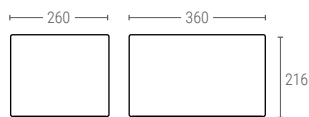

Dimensioni Interne (mm.)

4312 | CONTENITORE PARETI E FONDO CHIUSO

Dimensioni Est. L.400; A.300; h.120 mm
 Peso 0,700 kg
 Capacità 11 Litri
 Colore 
 Materiale HDPE
 Unità per pallet 160

Dimensioni Interne (mm.)

4317 | CONTENITORE PARETI E FONDO CHIUSO

Dimensioni Est. L.400; A.300; h.170 mm
 Peso 0,850 kg
 Capacità 16 Litri
 Colore 
 Materiale HDPE
 Unità per pallet 104

Dimensioni Interne (mm.)

4322 | CONTENITORE PARETI E FONDO CHIUSO

Dimensioni Est. L.400; A.300; h.220 mm
 Peso 1,050 kg
 Capacità 21 Litri
 Colore 
 Materiale HDPE
 Unità per pallet 80/120

Dimensioni Interne (mm.)

3283 | CONTENITORE PARETI E FONDO CHIUSO

Dimensioni Est. L.400; A.300; h.270 mm
 Peso 1,600 kg
 Capacità 26 Litri
 Colore 
 Materiale HDPE
 Unità per pallet 56

Dimensioni Interne (mm.)

4332 | CONTENITORE PARETI E FONDO CHIUSO

Dimensioni Est. L.400; A.300; h.320 mm
 Peso 1,500 kg
 Capacità 31 Litri
 Colore 
 Materiale PPCOP
 Unità per pallet 56

Dimensioni Interne (mm.)