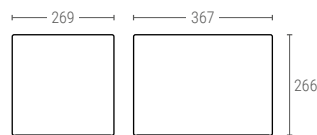

Dimensioni Interne (mm.)

4312 | CONTENITORE PARETI E FONDO CHIUSO

Dimensioni Est. L.400; A.300; h.120 mm
 Peso 0,700 kg
 Capacità 11 Litri
 Colore 
 Materiale HDPE
 Unità per pallet 160

Dimensioni Interne (mm.)

4317 | CONTENITORE PARETI E FONDO CHIUSO

Dimensioni Est. L.400; A.300; h.170 mm
 Peso 0,850 kg
 Capacità 16 Litri
 Colore 
 Materiale HDPE
 Unità per pallet 104

Dimensioni Interne (mm.)

4322 | CONTENITORE PARETI E FONDO CHIUSO

Dimensioni Est. L.400; A.300; h.220 mm
 Peso 1,050 kg
 Capacità 21 Litri
 Colore 
 Materiale HDPE
 Unità per pallet 80/120

Dimensioni Interne (mm.)

3283 | CONTENITORE PARETI E FONDO CHIUSO

Dimensioni Est. L.400; A.300; h.270 mm
 Peso 1,600 kg
 Capacità 26 Litri
 Colore 
 Materiale HDPE
 Unità per pallet 56

Dimensioni Interne (mm.)

4332 | CONTENITORE PARETI E FONDO CHIUSO

Dimensioni Est. L.400; A.300; h.320 mm
 Peso 1,500 kg
 Capacità 31 Litri
 Colore 
 Materiale PPCOP
 Unità per pallet 56

Dimensioni Interne (mm.)