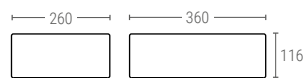

»» CONTENITORI SOVRAPPONIBILI

Dimensione Euro
400x300 mm

4309 | CONTENITORE PARETI E FONDO CHIUSO

Dimensioni Est. L.400; A.300; h.90 mm
 Peso 0,585 kg
 Capacità 7,5 Litri
 Colore 
 Materiale HDPE
 Unità per pallet 208

Dimensioni Interne (mm.)

4312 | CONTENITORE PARETI E FONDO CHIUSO

Dimensioni Est. L.400; A.300; h.120 mm
 Peso 0,700 kg
 Capacità 11 Litri
 Colore 
 Materiale HDPE
 Unità per pallet 160

Dimensioni Interne (mm.)

4317 | CONTENITORE PARETI E FONDO CHIUSO

Dimensioni Est. L.400; A.300; h.170 mm
 Peso 0,850 kg
 Capacità 16 Litri
 Colore 
 Materiale HDPE
 Unità per pallet 104

Dimensioni Interne (mm.)

4322 | CONTENITORE PARETI E FONDO CHIUSO

Dimensioni Est. L.400; A.300; h.220 mm
 Peso 1,050 kg
 Capacità 21 Litri
 Colore 
 Materiale HDPE
 Unità per pallet 80/120

Dimensioni Interne (mm.)

3283 | CONTENITORE PARETI E FONDO CHIUSO

Dimensioni Est. L.400; A.300; h.270 mm
 Peso 1,600 kg
 Capacità 26 Litri
 Colore 
 Materiale HDPE
 Unità per pallet 56