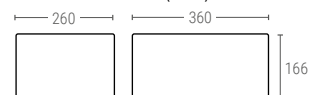

»» CONTENITORI SOVRAPPONIBILI

Dimensione Euro
400x300 mm

4309 | CONTENITORE PARETI E FONDO CHIUSO

Dimensioni Est. L.400; A.300; h.90 mm
 Peso 0,585 kg
 Capacità 7,5 Litri
 Colore 
 Materiale HDPE
 Unità per pallet 208

Dimensioni Interne (mm.)

4312 | CONTENITORE PARETI E FONDO CHIUSO

Dimensioni Est. L.400; A.300; h.120 mm
 Peso 0,700 kg
 Capacità 11 Litri
 Colore 
 Materiale HDPE
 Unità per pallet 160

Dimensioni Interne (mm.)

4317 | CONTENITORE PARETI E FONDO CHIUSO

Dimensioni Est. L.400; A.300; h.170 mm
 Peso 0,850 kg
 Capacità 16 Litri
 Colore 
 Materiale HDPE
 Unità per pallet 104

Dimensioni Interne (mm.)

4322 | CONTENITORE PARETI E FONDO CHIUSO

Dimensioni Est. L.400; A.300; h.220 mm
 Peso 1,050 kg
 Capacità 21 Litri
 Colore 
 Materiale HDPE
 Unità per pallet 80/120

Dimensioni Interne (mm.)

3283 | CONTENITORE PARETI E FONDO CHIUSO

Dimensioni Est. L.400; A.300; h.270 mm
 Peso 1,600 kg
 Capacità 26 Litri
 Colore 
 Materiale HDPE
 Unità per pallet 56