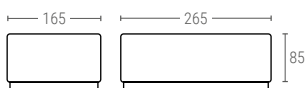

CASSONETTI
PER RIFIUTI

TRANSENNE
IN PLASTICA

3209 | CONTENITORE PARETI E FONDO CHIUSO

Dimensioni Est. L.300; A.200; h.90 mm
 Peso 0,585 kg
 Capacità 5,4 Litri
 Colore 
 Materiale PP
 Unità per pallet 560

Dimensioni Interne (mm.)

3212 | CONTENITORE PARETI E FONDO CHIUSO

Dimensioni Est. L.300; A.200; h.120 mm
 Peso 0,700 kg
 Capacità 7,2 Litri
 Colore 
 Materiale PP
 Unità per pallet 400

Dimensioni Interne (mm.)

3214 | CONTENITORE PARETI E FONDO CHIUSO

Dimensioni Est. L.300; W.200; h.140 mm
 Peso 0,825 kg
 Capacità 8,4 Litri
 Colore 
 Materiale PP
 Unità per pallet 340

Dimensioni Interne (mm.)

3217 | CONTENITORE PARETI E FONDO CHIUSO

Dimensioni Est. L.300; A.200; h.170 mm
 Peso 1,000 kg
 Capacità 10,2 Litri
 Colore 
 Materiale PP
 Unità per pallet 280

Dimensioni Interne (mm.)

3222 | CONTENITORE PARETI E FONDO CHIUSO

Dimensioni Est. L.300; A.200; h.220 mm
 Peso 1,600 kg
 Capacità 13,2 Litri
 Colore 
 Materiale PP
 Unità per pallet 200