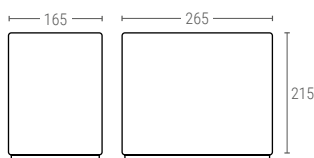

Dimensioni Interne (mm.)

3212 | CONTENITORE PARETI E FONDO CHIUSO

Dimensioni Est. L.300; A.200; h.120 mm
 Peso 0,700 kg
 Capacità 7,2 Litri
 Colore 
 Materiale PP
 Unità per pallet 400

Dimensioni Interne (mm.)

3214 | CONTENITORE PARETI E FONDO CHIUSO

Dimensioni Est. L.300; W.200; h.140 mm
 Peso 0,825 kg
 Capacità 8,4 Litri
 Colore 
 Materiale PP
 Unità per pallet 340

Dimensioni Interne (mm.)

3217 | CONTENITORE PARETI E FONDO CHIUSO

Dimensioni Est. L.300; A.200; h.170 mm
 Peso 1,000 kg
 Capacità 10,2 Litri
 Colore 
 Materiale PP
 Unità per pallet 280

Dimensioni Interne (mm.)

3222 | CONTENITORE PARETI E FONDO CHIUSO

Dimensioni Est. L.300; A.200; h.220 mm
 Peso 1,600 kg
 Capacità 13,2 Litri
 Colore 
 Materiale PP
 Unità per pallet 200

Dimensioni Interne (mm.)

3200 | COPERCHIO PER CONTENITORI 3209, 3212, 3214, 3217 E 3222

Dimensioni Est. L.308; A.210; h.19 mm
 Peso 0,400 kg
 Capacità 
 Materiale PP