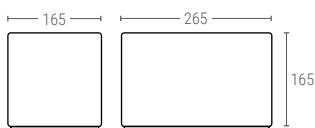

Dimensioni Interne (mm.)

3212 | CONTENITORE PARETI E FONDO CHIUSO

Dimensioni Est. L.300; A.200; h.120 mm
 Peso 0,700 kg
 Capacità 7,2 Litri
 Colore 
 Materiale PP
 Unità per pallet 400

Dimensioni Interne (mm.)

3214 | CONTENITORE PARETI E FONDO CHIUSO

Dimensioni Est. L.300; W.200; h.140 mm
 Peso 0,825 kg
 Capacità 8,4 Litri
 Colore 
 Materiale PP
 Unità per pallet 340

Dimensioni Interne (mm.)

3217 | CONTENITORE PARETI E FONDO CHIUSO

Dimensioni Est. L.300; A.200; h.170 mm
 Peso 1,000 kg
 Capacità 10,2 Litri
 Colore 
 Materiale PP
 Unità per pallet 280

Dimensioni Interne (mm.)

3222 | CONTENITORE PARETI E FONDO CHIUSO

Dimensioni Est. L.300; A.200; h.220 mm
 Peso 1,600 kg
 Capacità 13,2 Litri
 Colore 
 Materiale PP
 Unità per pallet 200

Dimensioni Interne (mm.)

3200 | COPERCHIO PER CONTENITORI 3209, 3212, 3214, 3217 E 3222

Dimensioni Est. L.308; A.210; h.19 mm
 Peso 0,400 kg
 Capacità 
 Materiale PP