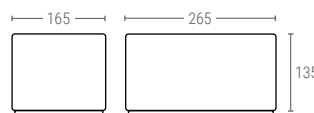

CASSONETTI
PER RIFIUTI

TRANSENNE
IN PLASTICA

3209 | CONTENITORE PARETI E FONDO CHIUSO

Dimensioni Est. L.300; A.200; h.90 mm
 Peso 0,585 kg
 Capacità 5,4 Litri
 Colore 
 Materiale PP
 Unità per pallet 560

Dimensioni Interne (mm.)

3212 | CONTENITORE PARETI E FONDO CHIUSO

Dimensioni Est. L.300; A.200; h.120 mm
 Peso 0,700 kg
 Capacità 7,2 Litri
 Colore 
 Materiale PP
 Unità per pallet 400

Dimensioni Interne (mm.)

3214 | CONTENITORE PARETI E FONDO CHIUSO

Dimensioni Est. L.300; W.200; h.140 mm
 Peso 0,825 kg
 Capacità 8,4 Litri
 Colore 
 Materiale PP
 Unità per pallet 340

Dimensioni Interne (mm.)

3217 | CONTENITORE PARETI E FONDO CHIUSO

Dimensioni Est. L.300; A.200; h.170 mm
 Peso 1,000 kg
 Capacità 10,2 Litri
 Colore 
 Materiale PP
 Unità per pallet 280

Dimensioni Interne (mm.)

3222 | CONTENITORE PARETI E FONDO CHIUSO

Dimensioni Est. L.300; A.200; h.220 mm
 Peso 1,600 kg
 Capacità 13,2 Litri
 Colore 
 Materiale PP
 Unità per pallet 200