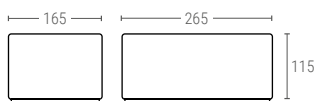

CASSONETTI
PER RIFIUTI

TRANSENNE
IN PLASTICA

3209 | CONTENITORE PARETI E FONDO CHIUSO

Dimensioni Est. L.300; A.200; h.90 mm
 Peso 0,585 kg
 Capacità 5,4 Litri
 Colore 
 Materiale PP
 Unità per pallet 560

Dimensioni Interne (mm.)

3212 | CONTENITORE PARETI E FONDO CHIUSO

Dimensioni Est. L.300; A.200; h.120 mm
 Peso 0,700 kg
 Capacità 7,2 Litri
 Colore 
 Materiale PP
 Unità per pallet 400

Dimensioni Interne (mm.)

3214 | CONTENITORE PARETI E FONDO CHIUSO

Dimensioni Est. L.300; W.200; h.140 mm
 Peso 0,825 kg
 Capacità 8,4 Litri
 Colore 
 Materiale PP
 Unità per pallet 340

Dimensioni Interne (mm.)

3217 | CONTENITORE PARETI E FONDO CHIUSO

Dimensioni Est. L.300; A.200; h.170 mm
 Peso 1,000 kg
 Capacità 10,2 Litri
 Colore 
 Materiale PP
 Unità per pallet 280

Dimensioni Interne (mm.)

3222 | CONTENITORE PARETI E FONDO CHIUSO

Dimensioni Est. L.300; A.200; h.220 mm
 Peso 1,600 kg
 Capacità 13,2 Litri
 Colore 
 Materiale PP
 Unità per pallet 200