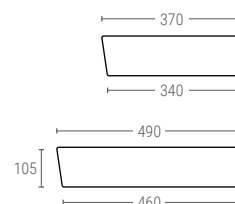

CASSONETTI
PER RIFIUTI

TRANSENNE
IN PLASTICA

- Possono essere forniti con 16 fori di 10mm di diametro per aumentarne il drenaggio.
- Fondo rinforzato.
- 4 fori di drenaggio per garantire una qualità e conservazione perfette del pesce.

2000

CONTENITORE SOVRAPPONIBILE E INSERIBILE CON DRENAGGIO

Dimensioni Est.	L.600; A.400; h.125 mm
Peso	1,450 kg
Capacità	15 Litri
Colore	
Portata	Fino a 10 kg di pesce
Materiale	HDPE
Unità per pallet	152

Dimensioni Interne (mm.)

2000/1 | SENZA DRENAGGIO