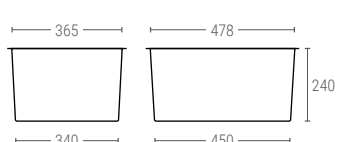

Dimensioni Interne (mm.)

2203

CONTENITORE SOVRAPPONIBILE E INSERIBILE PARETI E FONDO FORATE

| | |
|------------------|------------------------|
| Dimensioni Est. | L.600; A.400; h.150 mm |
| Peso | 1,250 kg |
| Capacità | 27 Litri |
| Colore | ○ |
| Materiale | HDPE |
| Unità per pallet | 200 |

Dimensioni Interne (mm.)

2401

CONTENITORE SOVRAPPONIBILE E INSERIBILE PARETI E FONDO CHIUSE

| | |
|------------------|------------------------|
| Dimensioni Est. | L.600; A.400; h.250 mm |
| Peso | 1,920 kg |
| Capacità | 45 Litri |
| Colore | ○ |
| Materiale | HDPE |
| Unità per pallet | 150 |

Dimensioni Interne (mm.)

2402

CONTENITORE SOVRAPPONIBILE E INSERIBILE PARETI FORATE E FONDO CHIUSO

| | |
|------------------|------------------------|
| Dimensioni Est. | L.600; A.400; h.250 mm |
| Peso | 1,746 kg |
| Capacità | 45 Litri |
| Colore | ○ |
| Materiale | HDPE |
| Unità per pallet | 150 |

Dimensioni Interne (mm.)

2403

CONTENITORE SOVRAPPONIBILE E INSERIBILE PARETI E FONDO FORATE

| | |
|------------------|------------------------|
| Dimensioni Est. | L.600; A.400; h.250 mm |
| Peso | 1,640 kg |
| Capacità | 45 Litri |
| Colore | ○ |
| Materiale | HDPE |
| Unità per pallet | 150 |