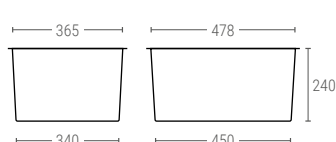

Dimensioni Interne (mm.)

2203

CONTENITORE SOVRAPPONIBILE E INSERIBILE PARETI E FONDO FORATE

| | |
|------------------|------------------------|
| Dimensioni Est. | L.600; A.400; h.150 mm |
| Peso | 1,250 kg |
| Capacità | 27 Litri |
| Colore | ○ |
| Materiale | HDPE |
| Unità per pallet | 200 |

Dimensioni Interne (mm.)

2401

CONTENITORE SOVRAPPONIBILE E INSERIBILE PARETI E FONDO CHIUSE

| | |
|------------------|------------------------|
| Dimensioni Est. | L.600; A.400; h.250 mm |
| Peso | 1,920 kg |
| Capacità | 45 Litri |
| Colore | ○ |
| Materiale | HDPE |
| Unità per pallet | 150 |

Dimensioni Interne (mm.)

2402

CONTENITORE SOVRAPPONIBILE E INSERIBILE PARETI FORATE E FONDO CHIUSO

| | |
|------------------|------------------------|
| Dimensioni Est. | L.600; A.400; h.250 mm |
| Peso | 1,746 kg |
| Capacità | 45 Litri |
| Colore | ○ |
| Materiale | HDPE |
| Unità per pallet | 150 |

Dimensioni Interne (mm.)

2403

CONTENITORE SOVRAPPONIBILE E INSERIBILE PARETI E FONDO FORATE

| | |
|------------------|------------------------|
| Dimensioni Est. | L.600; A.400; h.250 mm |
| Peso | 1,640 kg |
| Capacità | 45 Litri |
| Colore | ○ |
| Materiale | HDPE |
| Unità per pallet | 150 |