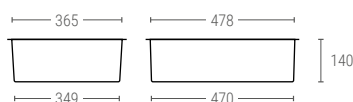

» CONTENITORI INSERIBILI E SOVRAPPONIBILI

Dimensione Euro
600x400 mm

2201

CONTENITORE SOVRAPPONIBILE E INSERIBILE PARETI E FONDO CHIUSO

| | |
|------------------|------------------------|
| Dimensioni Est. | L.600; A.400; h.150 mm |
| Peso | 1,375 kg |
| Capacità | 27 Litri |
| Colore | ○ |
| Materiale | HDPE |
| Unità per pallet | 200 |

Dimensioni Interne (mm.)

2202

CONTENITORE SOVRAPPONIBILE E INSERIBILE PARETI FORATE E FONDO CHIUSO

| | |
|------------------|------------------------|
| Dimensioni Est. | L.600; A.400; h.150 mm |
| Peso | 1,285 kg |
| Capacità | 27 Litri |
| Colore | ○ |
| Materiale | HDPE |
| Unità per pallet | 200 |

Dimensioni Interne (mm.)

2203

CONTENITORE SOVRAPPONIBILE E INSERIBILE PARETI E FONDO FORATE

| | |
|------------------|------------------------|
| Dimensioni Est. | L.600; A.400; h.150 mm |
| Peso | 1,250 kg |
| Capacità | 27 Litri |
| Colore | ○ |
| Materiale | HDPE |
| Unità per pallet | 200 |

Dimensioni Interne (mm.)

2401

CONTENITORE SOVRAPPONIBILE E INSERIBILE PARETI E FONDO CHIUSE

| | |
|------------------|------------------------|
| Dimensioni Est. | L.600; A.400; h.250 mm |
| Peso | 1,920 kg |
| Capacità | 45 Litri |
| Colore | ○ |
| Materiale | HDPE |
| Unità per pallet | 150 |