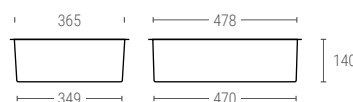

» CONTENITORI INSERIBILI E SOVRAPPONIBILI

Dimensione Euro
600x400 mm

2201

CONTENITORE SOVRAPPONIBILE E INSERIBILE PARETI E FONDO CHIUSO

| | |
|------------------|------------------------|
| Dimensioni Est. | L.600; A.400; h.150 mm |
| Peso | 1,375 kg |
| Capacità | 27 Litri |
| Colore | ○ |
| Materiale | HDPE |
| Unità per pallet | 200 |

Dimensioni Interne (mm.)

2202

CONTENITORE SOVRAPPONIBILE E INSERIBILE PARETI FORATE E FONDO CHIUSO

| | |
|------------------|------------------------|
| Dimensioni Est. | L.600; A.400; h.150 mm |
| Peso | 1,285 kg |
| Capacità | 27 Litri |
| Colore | ○ |
| Materiale | HDPE |
| Unità per pallet | 200 |

Dimensioni Interne (mm.)

2203

CONTENITORE SOVRAPPONIBILE E INSERIBILE PARETI E FONDO FORATE

| | |
|------------------|------------------------|
| Dimensioni Est. | L.600; A.400; h.150 mm |
| Peso | 1,250 kg |
| Capacità | 27 Litri |
| Colore | ○ |
| Materiale | HDPE |
| Unità per pallet | 200 |

Dimensioni Interne (mm.)

2401

CONTENITORE SOVRAPPONIBILE E INSERIBILE PARETI E FONDO CHIUSE

| | |
|------------------|------------------------|
| Dimensioni Est. | L.600; A.400; h.250 mm |
| Peso | 1,920 kg |
| Capacità | 45 Litri |
| Colore | ○ |
| Materiale | HDPE |
| Unità per pallet | 150 |