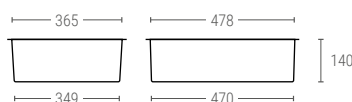

» CONTENITORI INSERIBILI E SOVRAPPONIBILI

Dimensione Euro
600x400 mm

2201

CONTENITORE SOVRAPPONIBILE E INSERIBILE PARETI E FONDO CHIUSO

| | |
|------------------|------------------------|
| Dimensioni Est. | L.600; A.400; h.150 mm |
| Peso | 1,375 kg |
| Capacità | 27 Litri |
| Colore | ○ |
| Materiale | HDPE |
| Unità per pallet | 200 |

Dimensioni Interne (mm.)

2202

CONTENITORE SOVRAPPONIBILE E INSERIBILE PARETI FORATE E FONDO CHIUSO

| | |
|------------------|------------------------|
| Dimensioni Est. | L.600; A.400; h.150 mm |
| Peso | 1,285 kg |
| Capacità | 27 Litri |
| Colore | ○ |
| Materiale | HDPE |
| Unità per pallet | 200 |

Dimensioni Interne (mm.)

2203

CONTENITORE SOVRAPPONIBILE E INSERIBILE PARETI E FONDO FORATE

| | |
|------------------|------------------------|
| Dimensioni Est. | L.600; A.400; h.150 mm |
| Peso | 1,250 kg |
| Capacità | 27 Litri |
| Colore | ○ |
| Materiale | HDPE |
| Unità per pallet | 200 |

Dimensioni Interne (mm.)

2401

CONTENITORE SOVRAPPONIBILE E INSERIBILE PARETI E FONDO CHIUSE

| | |
|------------------|------------------------|
| Dimensioni Est. | L.600; A.400; h.250 mm |
| Peso | 1,920 kg |
| Capacità | 45 Litri |
| Colore | ○ |
| Materiale | HDPE |
| Unità per pallet | 150 |