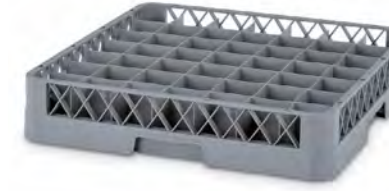

» CESTELLI PER LAVASTOVIGLIE

9100 | CESTELLI PER LAVASTOVIGLIE

Dimensioni est. L.500; A.500; h.102 mm
 Alt. impilata 94 mm
 Apertura 98 mm
 Peso 1,220 kg
 Colore
 Unità per pallet 100

9101 | CESTELLI PER LAVASTOVIGLIE

Dimensioni est. L.500; A.500; h.102 mm
 Alt. impilata 94 mm
 Apertura 18 piatti
 Peso 1,300 kg
 Colore
 Unità per pallet 100

9200 | ESTENSIONE PER CESTELLO

Dimensioni est. L.500; A.500; h.40 mm
 Altezza 40 mm
 Peso 0,460 kg
 Colore
 Ud. Palet 200

9125 | CESTELLO CON 25 SCOMPARTI

Dimensioni est. L.500; A.500; h.102 mm
 Alt. impilata 94 mm
 Dim. Cella 92x92x75 mm
 Peso 1,550 kg
 Colore
 Unità per pallet 100

9136 | CESTELLO CON 36 SCOMPARTI

Dimensioni est. L.500; A.500; h.102 mm
 Alt. impilata 94 mm
 Dim. Cella 76x76x75 mm
 Peso 1,670 kg
 Colore
 Unità per pallet 100

9149 | CESTELLO CON 49 SCOMPARTI

Dimensioni est. L.500; A.500; h.102 mm
 Alt. impilata 94 mm
 Dim. Cella 65x65x75 mm
 Peso 1,820 kg
 Colore
 Unità per pallet 100

9225 | ESTENSIONE RACK CON 25 SCOMPARTI

Dimensioni est. L.500; A.500; h.50 mm
 Alt. impilata 94 mm
 Dim. Cella 91x91x40 mm
 Peso 0,740 kg
 Colore
 Unità per pallet 200