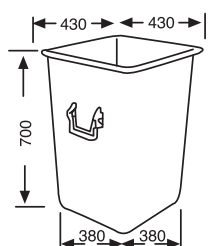

CONTENEDORES GRAN VOLUMEN

8103110 CONTENEDOR CUADRADO

DIMENSIONES EXT.	PESO	CAPACIDAD	COLOR	MATERIAL
L.500, A.500, h.720 mm.	5,800 kgs.	125 litros	Blanco	HDPE

DIMENSIONES
INTERIORES EN mm:

TAPA Ref. 80103110