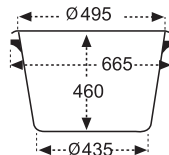

BARREÑOS Y CUBOS INDUSTRIALES

1619 BARREÑO INDUSTRIAL

DIMENSIONES EXT.	PESO	CAPACIDAD	COLOR	MATERIAL
Ø 420, h.375 mm.	1,550 kgs.	35 litros	Blanco, Gris	LLDPE

DIMENSIONES INTERIORES EN mm:

1148 BARREÑO INDUSTRIAL

DIMENSIONES EXT.	PESO	CAPACIDAD	COLOR	MATERIAL
Ø 665, h.485 mm.	2,980 kgs.	75 litros	Blanco, Gris	LLDPE

DIMENSIONES INTERIORES EN mm:

80173130 TAPA

1061 CUBO INDUSTRIAL CON ASA DE ACERO INOXIDABLE

DIMENSIONES EXT.	PESO	CAPACIDAD	COLOR	MATERIAL
Ø 300, h.280 mm.	0,815 kgs.	13 litros	Blanco	HDPE

DIMENSIONES INTERIORES EN mm:

1003 CUBO INDUSTRIAL CON VERTEDOR Y ASA DE ACERO INOXIDABLE

DIMENSIONES EXT.	PESO	CAPACIDAD	COLOR	MATERIAL
Ø 290, h.310 mm.	0,790 kgs.	12 litros	Blanco	HDPE

DIMENSIONES INTERIORES EN mm: