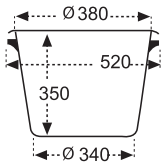

BARREÑOS Y CUBOS INDUSTRIALES

1619 BARREÑO INDUSTRIAL

DIMENSIONES EXT.	PESO	CAPACIDAD	COLOR	MATERIAL
Ø 420, h.375 mm.	1,550 kgs.	35 litros	Blanco, Gris	LLDPE

DIMENSIONES INTERIORES EN mm:

1148 BARREÑO INDUSTRIAL

DIMENSIONES EXT.	PESO	CAPACIDAD	COLOR	MATERIAL
Ø 665, h.485 mm.	2,980 kgs.	75 litros	Blanco, Gris	LLDPE

DIMENSIONES INTERIORES EN mm:

80173130 TAPA

1061 CUBO INDUSTRIAL CON ASA DE ACERO INOXIDABLE

DIMENSIONES EXT.	PESO	CAPACIDAD	COLOR	MATERIAL
Ø 300, h.280 mm.	0,815 kgs.	13 litros	Blanco	HDPE

DIMENSIONES INTERIORES EN mm:

1003 CUBO INDUSTRIAL CON VERTEDOR Y ASA DE ACERO INOXIDABLE

DIMENSIONES EXT.	PESO	CAPACIDAD	COLOR	MATERIAL
Ø 290, h.310 mm.	0,790 kgs.	12 litros	Blanco	HDPE

DIMENSIONES INTERIORES EN mm: