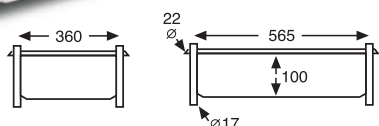

## 1564 CESTA CALADA APILABLE

DIMENSIONES EXT.	PESO	CAP.	COLOR	MAT.	UD. PALET
L.590, A.385, h.120 mm.	0,885 kgs.	22 litros	Blanco	HDPE	84

DIMENSIONES INTERIORES EN mm:

## 1564C CESTA CALADA APILABLE COCCIÓN

DIMENSIONES EXT.	PESO	CAP.	COLOR	MAT.	UD. PALET
L.590, A.385, h.120 mm.	0,950 kgs.	22 litros	Natural	PPCOP	84

DIMENSIONES INTERIORES EN mm: